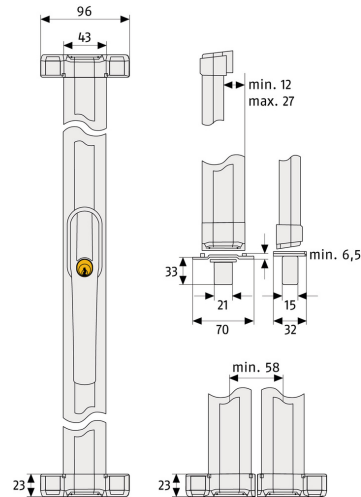

Secvest Funk-Fensterstangenschloss FOS 550 E AL0145

(braun)

Art.-Nr. FUFT50032B

- Aktiver Einbruchschutz (detektiert bereits den Einbruchversuch)
- Mit Verriegelungsautomatik (Fenster zu = Fenster gesichert)
- Zwei Verriegelungspunkte mit einem Druckwiderstand von über einer Tonne
- Geeignet für Fenster und Fenstertüren mit nach innen öffnenden Dreh- und Dreh-Kipp-Beschlägen
- Notwendiges Zubehör: Stangensets (in verschiedenen Längen erhältlich)

Aktiver Einbruchschutz an Fenstern und Fenstertüren

Mit dem VdS-anerkannten Funk-Fensterstangenschloss FOS 550 E werden Fenster und Fenstertüren aktiv vor Einbruch gesichert. Die Zweipunkt-Verriegelungsautomatik und die effektive Magnetfeldsensorik setzen Einbrechern einen Druckwiderstand von bis zu einer Tonne entgegen und melden bereits den ersten Aufhebelversuch an die Secvest Alarmzentrale.

Das Secvest Funk Fensterstangenschloss eignet sich für Fenster und Fenstertüren mit nach innen öffnenden Dreh- und Dreh-Kipp-Beschlägen und ist in den Farben weiß und braun erhältlich.